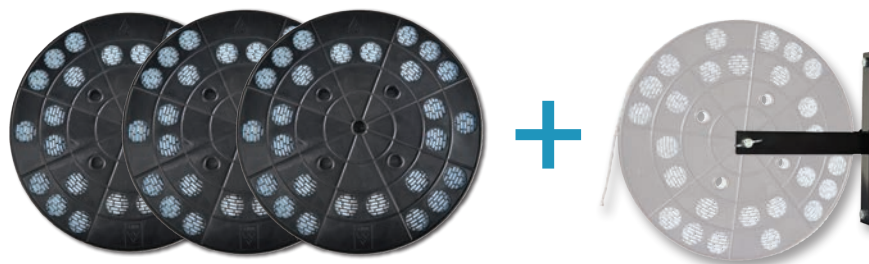

Actie ! Action !

Tip Top laat het rollen pakket Pack de rouleaux Tip Top

ART.NR.: 1000189

- ✓ **Zeer goede kwaliteit tape**
  Ruban adhésif de très bonne qualité
- ✓ **Gecoate gewichten**
  Masses revêtues
- ✓ **Eenvoudig te verwijderen tapebescherming door 2 mm overlap**
  Protection du ruban grâce à un chevauchement de 2 mm
- ✓ **Nu met een handige wand-beugel**
  Maintenant avec un support mural pratique

Dit pakket bevat drie rollen kleefgewichten van een zeer goede kwaliteit. Het totale gewicht van één rol bedraagt 6 kg en bestaat uit 1200 kleefgewichten van 5 gram. Door een goede coating en sterke hechting op het wiel zijn deze gewichten in veel omstandigheden de juiste keuze. Door de 2 millimeter overlap is de beschermlaag van de tape eenvoudig en zelfs met werkhandschoenen aan te verwijderen.

Ce pack contient trois rouleaux de masses adhésives de très bonne qualité. Le poids total d'un rouleau est de 6 kg et se compose de 1200 masses adhésives de 5 grammes. Grâce à un bon revêtement et à une forte adhérence sur la jante, ces masses constituent le bon choix dans de nombreuses situations. Grâce au chevauchement de 2 millimètres, la couche de protection du ruban est facile à retirer, même avec des gants de travail.

Actie ! Action !